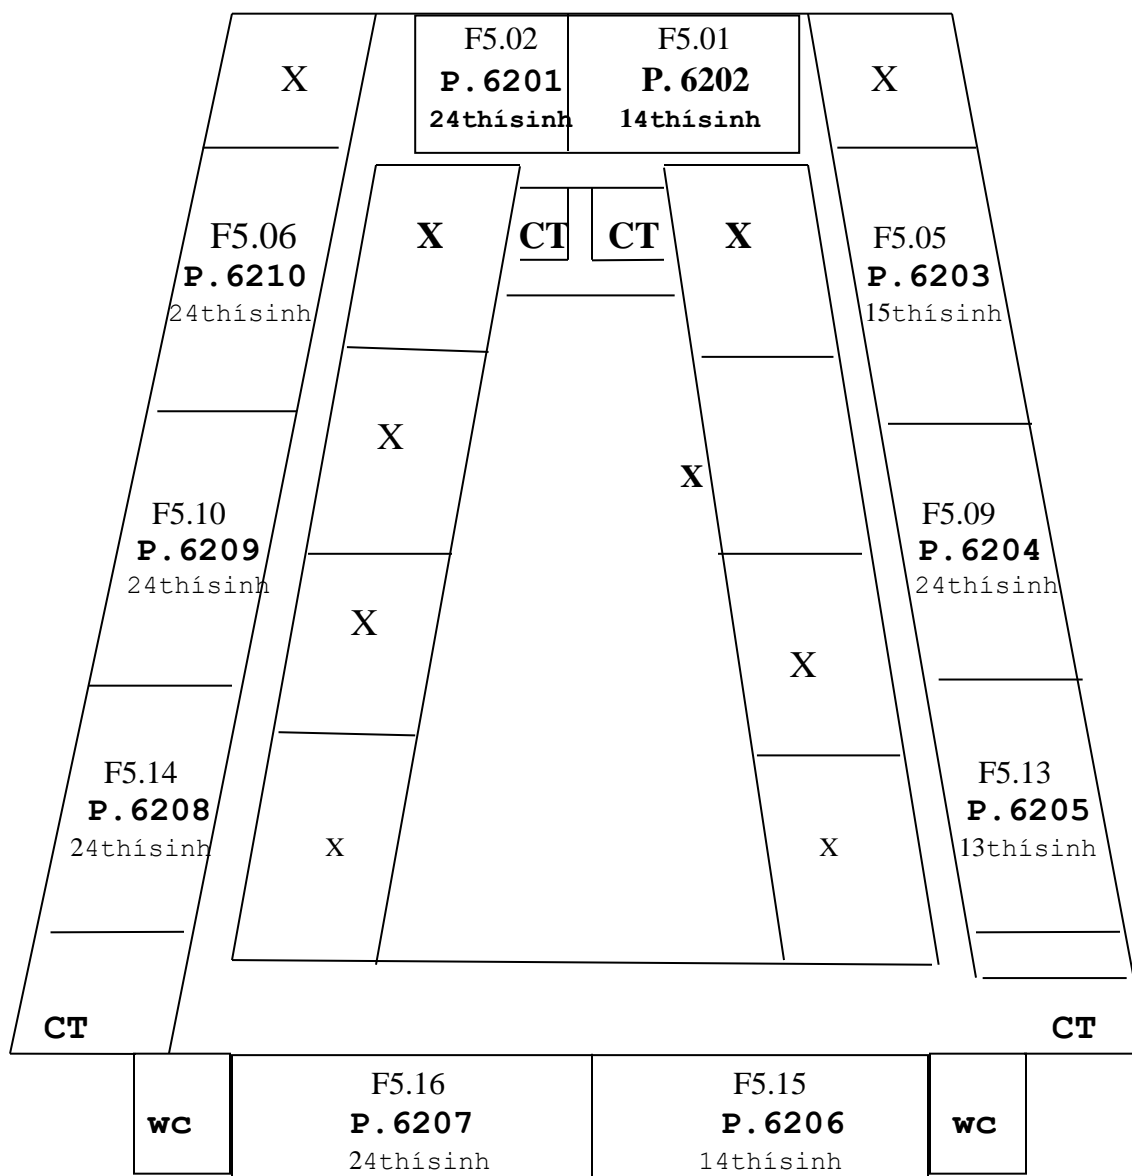

KỶ THI TUYỂN SINH VÀO LỚP 10 THPT TỈNH HƯNG YÊN NĂM HỌC 2026-2027
HỘI ĐỒNG COI THI ĐẶT TẠI TRƯỜNG ĐẠI HỌC THÁI BÌNH
SƠ ĐỒ NHÀ F

TẦNG 1

TẦNG 1:

- PHÒNG CHỨC NĂNG: P. HỌP HĐCT, Y TẾ, GỬI ĐỒ CỦA TS
- PHÒNG THI: P.6225 – P. 6228: TIN HỌC LẬP TRÌNH

TẦNG 2

TẦNG 2: PHÒNG CHỨC NĂNG:

- **P. Chủ tịch HĐQT**
- **P. Photo (dự phòng)**
- **P. Đề và Bài thi**

TẦNG 3

TẦNG 3: PHÒNG THI

- P. 6221 – P. 6224 : ANH, PHÁP, TRUNG, HÀN
- P. 6225 – P. 6228 : TIN HỌC

TẦNG 4

TẦNG 4: PHÒNG THI

- P.6211 – P. 6220 : ANH, PHÁP, TRUNG, HÀN

- PHÒNG THI: Dự phòng (F.408)

TẦNG 5

TẦNG 5: PHÒNG THI

- **P.6201 – P. 6203 : ĐỊA**
- **P.6204 – P. 6206 : SỬ**
- **P. 6207 – P. 6210 : ANH, PHÁP, TRUNG, HÀN**