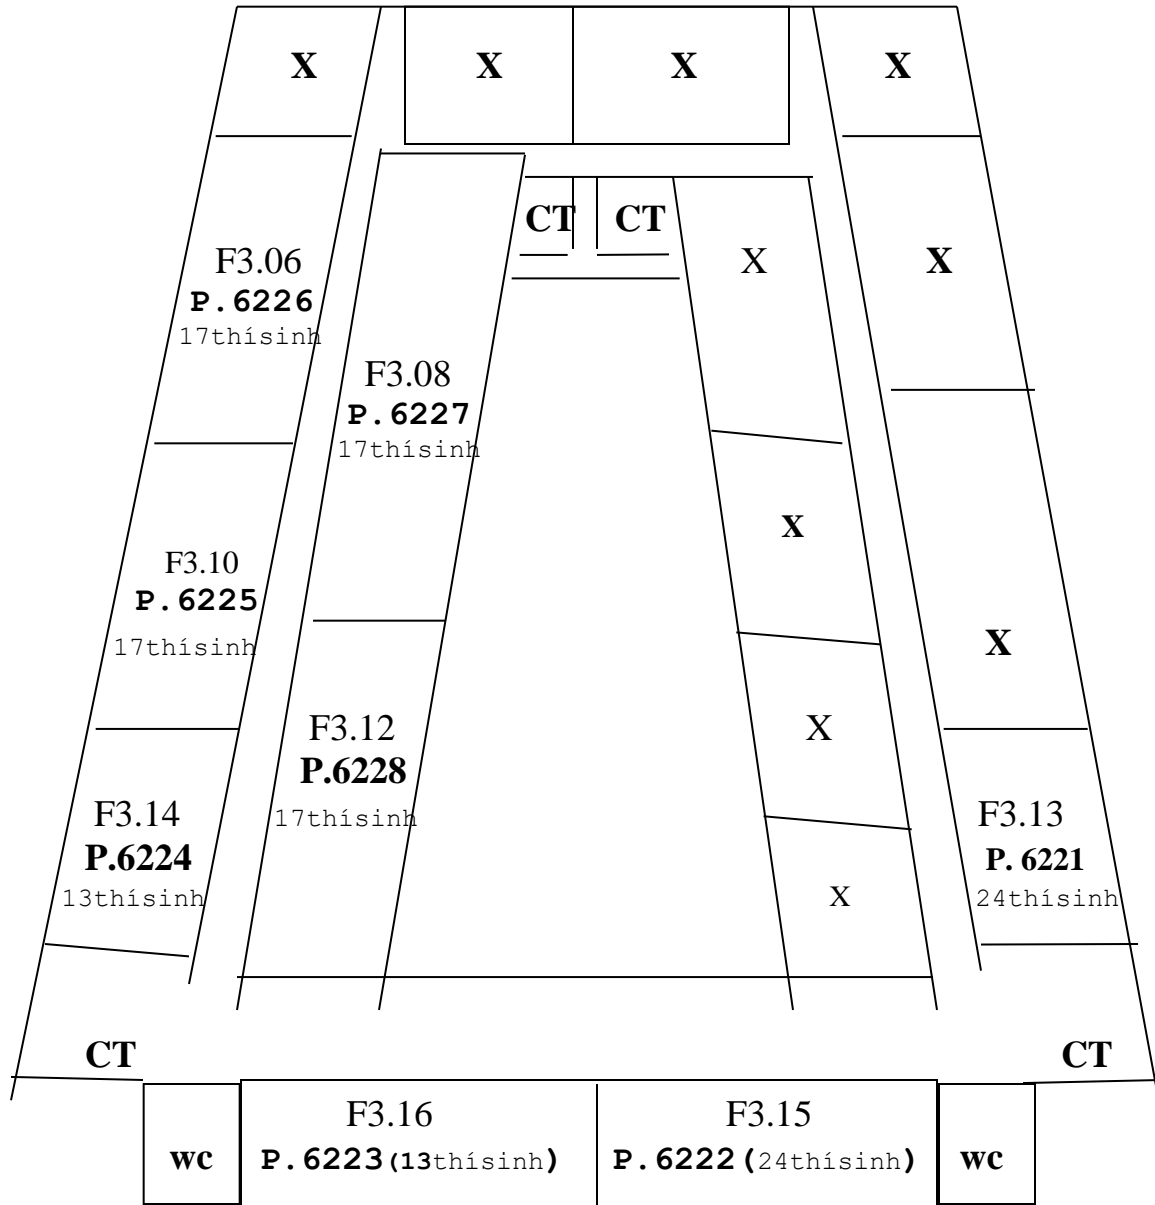

KỶ THI TUYỂN SINH VÀO LỚP 10 THPT TỈNH HƯNG YÊN NĂM HỌC 2026-2027
HỘI ĐỒNG COI THI ĐẶT TẠI TRƯỜNG ĐẠI HỌC THÁI BÌNH
SƠ ĐỒ NHÀ F

TẦNG 1

TẦNG 1:

- PHÒNG CHỨC NĂNG: P. HỌP HĐCT, Y TẾ, GỬI ĐỒ CỦA TS
- PHÒNG THI: P.6225 – P. 6228: TIN HỌC LẬP TRÌNH

TẦNG 2

TẦNG 2: PHÒNG CHỨC NĂNG:

- **P. Chủ tịch HĐQT**
- **P. Photo (dự phòng)**
- **P. Đề và Bài thi**

TẦNG 3

TẦNG 3: PHÒNG THI

- P. 6221 – P. 6224 : ANH, PHÁP, TRUNG, HÀN
- P. 6225 – P. 6228 : TIN HỌC

TẦNG 4

TẦNG 4: PHÒNG THI

- P.6211 – P. 6220 : ANH, PHÁP, TRUNG, HÀN

- PHÒNG THI: Dự phòng (F.408)

TẦNG 5

TẦNG 5: PHÒNG THI

- **P.6201 – P. 6203 : ĐỊA**
- **P.6204 – P. 6206 : SỬ**
- **P. 6207 – P. 6210 : ANH, PHÁP, TRUNG, HÀN**