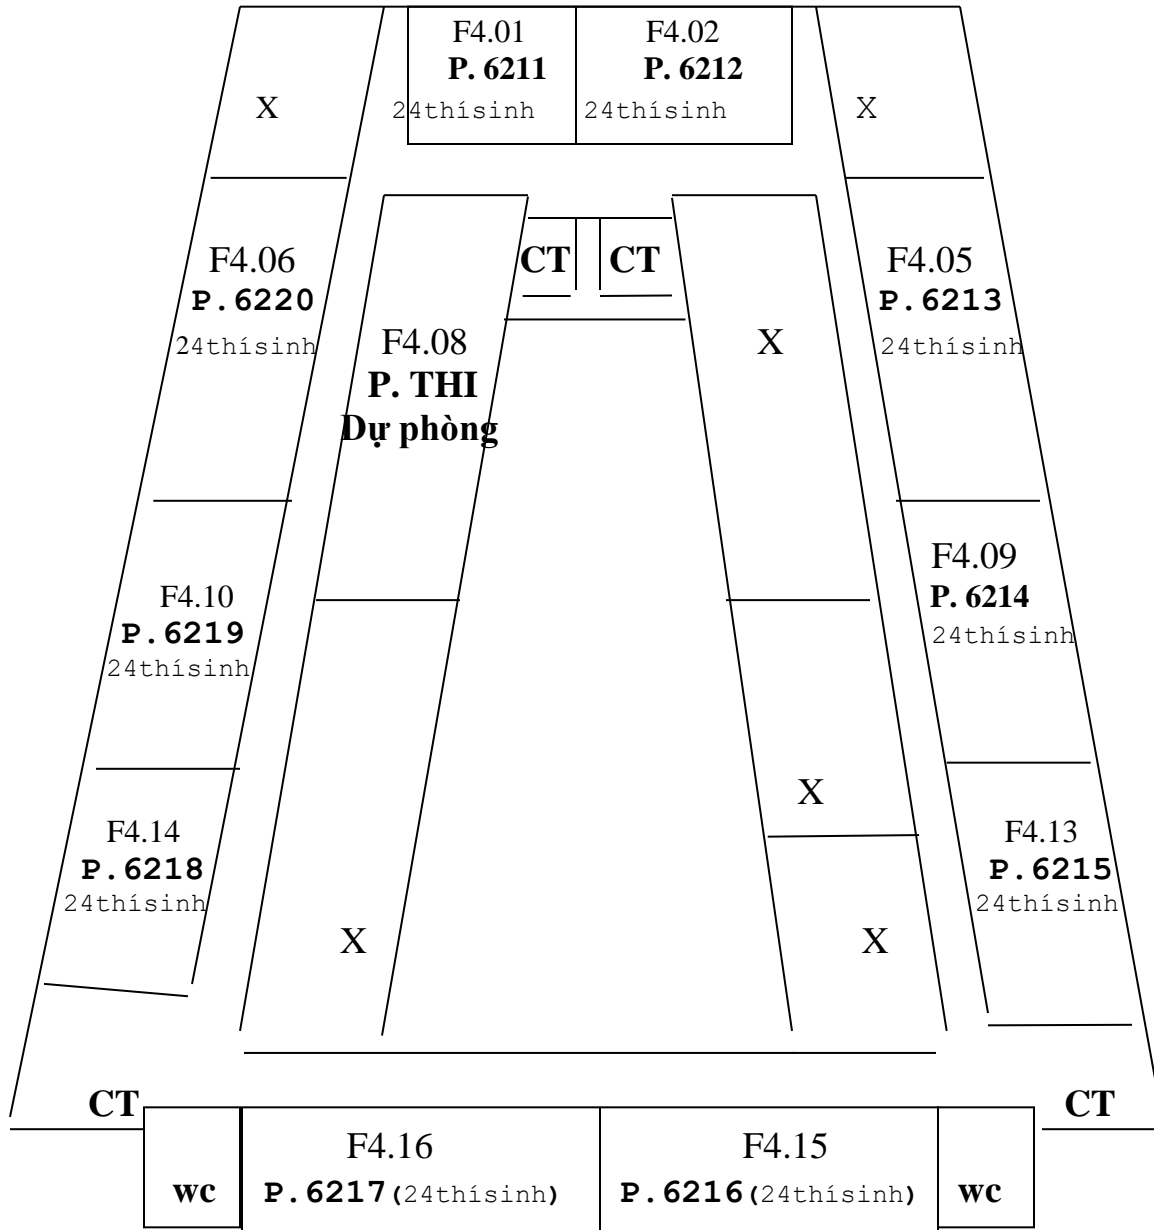

KỶ THI TUYỂN SINH VÀO LỚP 10 THPT TỈNH HƯNG YÊN NĂM HỌC 2026-2027
HỘI ĐỒNG COI THI ĐẶT TẠI TRƯỜNG ĐẠI HỌC THÁI BÌNH
SƠ ĐỒ NHÀ F

TẦNG 1

TẦNG 1:

- PHÒNG CHỨC NĂNG: P. HỌP HĐCT, Y TẾ, GỬI ĐỒ CỦA TS
- PHÒNG THI: P.6225 – P. 6228: TIN HỌC LẬP TRÌNH

TẦNG 2

TẦNG 2: PHÒNG CHỨC NĂNG:

- **P. Chủ tịch HĐQT**
- **P. Photo (dự phòng)**
- **P. Đề và Bài thi**

TẦNG 3

TẦNG 3: PHÒNG THI

- P. 6221 – P. 6224 : ANH, PHÁP, TRUNG, HÀN
- P. 6225 – P. 6228 : TIN HỌC

TẦNG 4

TẦNG 4: PHÒNG THI

- P.6211 – P. 6220 : ANH, PHÁP, TRUNG, HÀN

- PHÒNG THI: Dự phòng (F.408)

TẦNG 5

TẦNG 5: PHÒNG THI

- **P.6201 – P. 6203 : ĐỊA**
- **P.6204 – P. 6206 : SỬ**
- **P. 6207 – P. 6210 : ANH, PHÁP, TRUNG, HÀN**