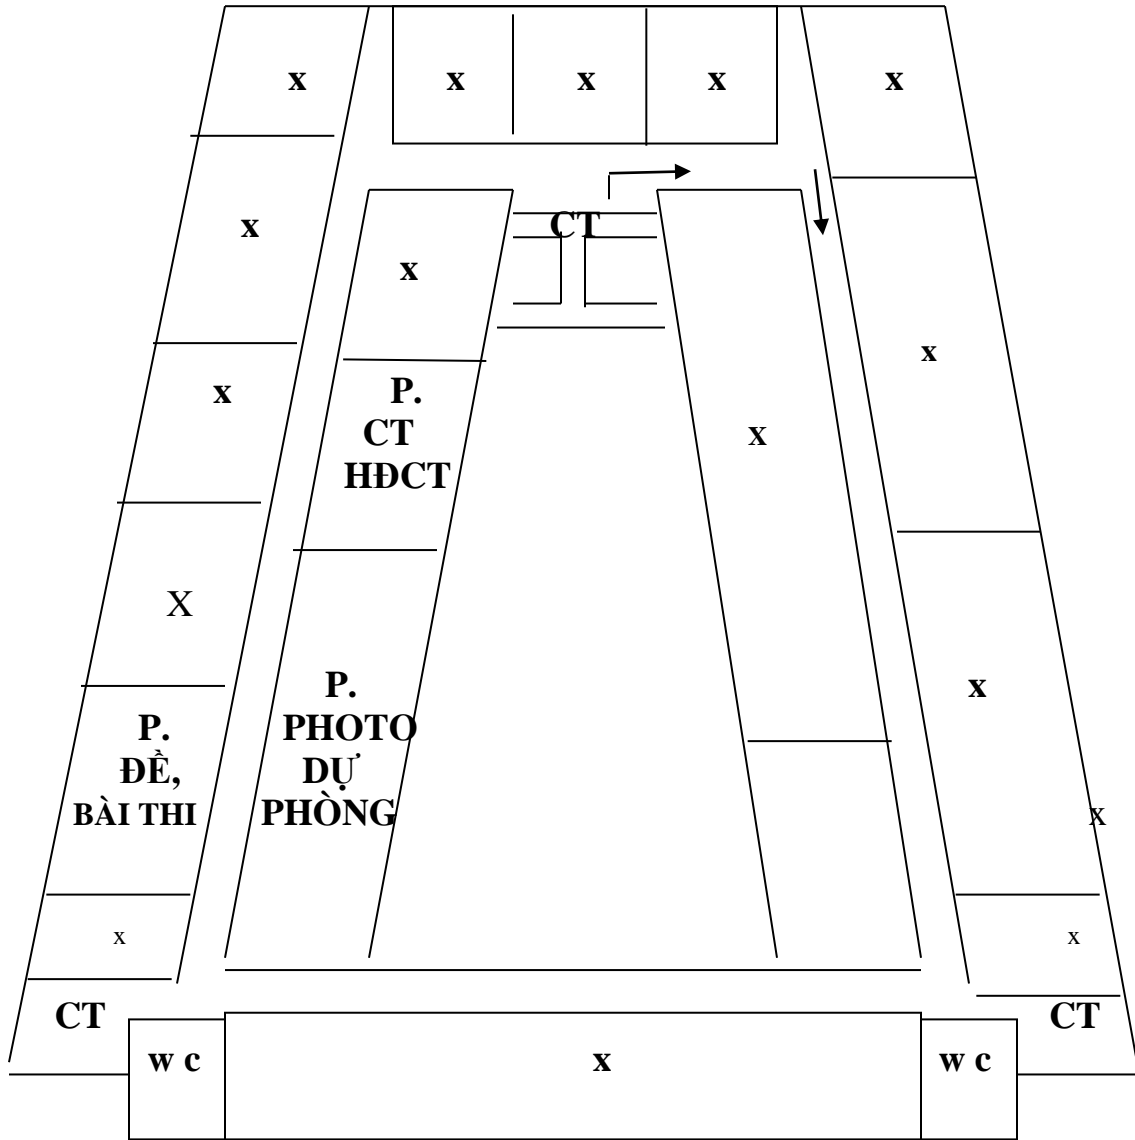

KỶ THI TUYỂN SINH VÀO LỚP 10 THPT TỈNH HƯNG YÊN NĂM HỌC 2026-2027
HỘI ĐỒNG COI THI ĐẶT TẠI TRƯỜNG ĐẠI HỌC THÁI BÌNH
SƠ ĐỒ NHÀ F

TẦNG 1

TẦNG 1:

- PHÒNG CHỨC NĂNG: P. HỌP HĐCT, Y TẾ, GỬI ĐỒ CỦA TS
- PHÒNG THI: P.6225 – P. 6228: TIN HỌC LẬP TRÌNH

TẦNG 2

TẦNG 2: PHÒNG CHỨC NĂNG:

- **P. Chủ tịch HĐQT**
- **P. Photo (dự phòng)**
- **P. Đề và Bài thi**

TẦNG 3

TẦNG 3: PHÒNG THI

- P. 6221 – P. 6224 : ANH, PHÁP, TRUNG, HÀN
- P. 6225 – P. 6228 : TIN HỌC

TẦNG 4

TẦNG 4: PHÒNG THI

- P.6211 – P. 6220 : ANH, PHÁP, TRUNG, HÀN

- PHÒNG THI: Dự phòng (F.408)

TẦNG 5

TẦNG 5: PHÒNG THI

- **P.6201 – P. 6203 : ĐỊA**
- **P.6204 – P. 6206 : SỬ**
- **P. 6207 – P. 6210 : ANH, PHÁP, TRUNG, HÀN**