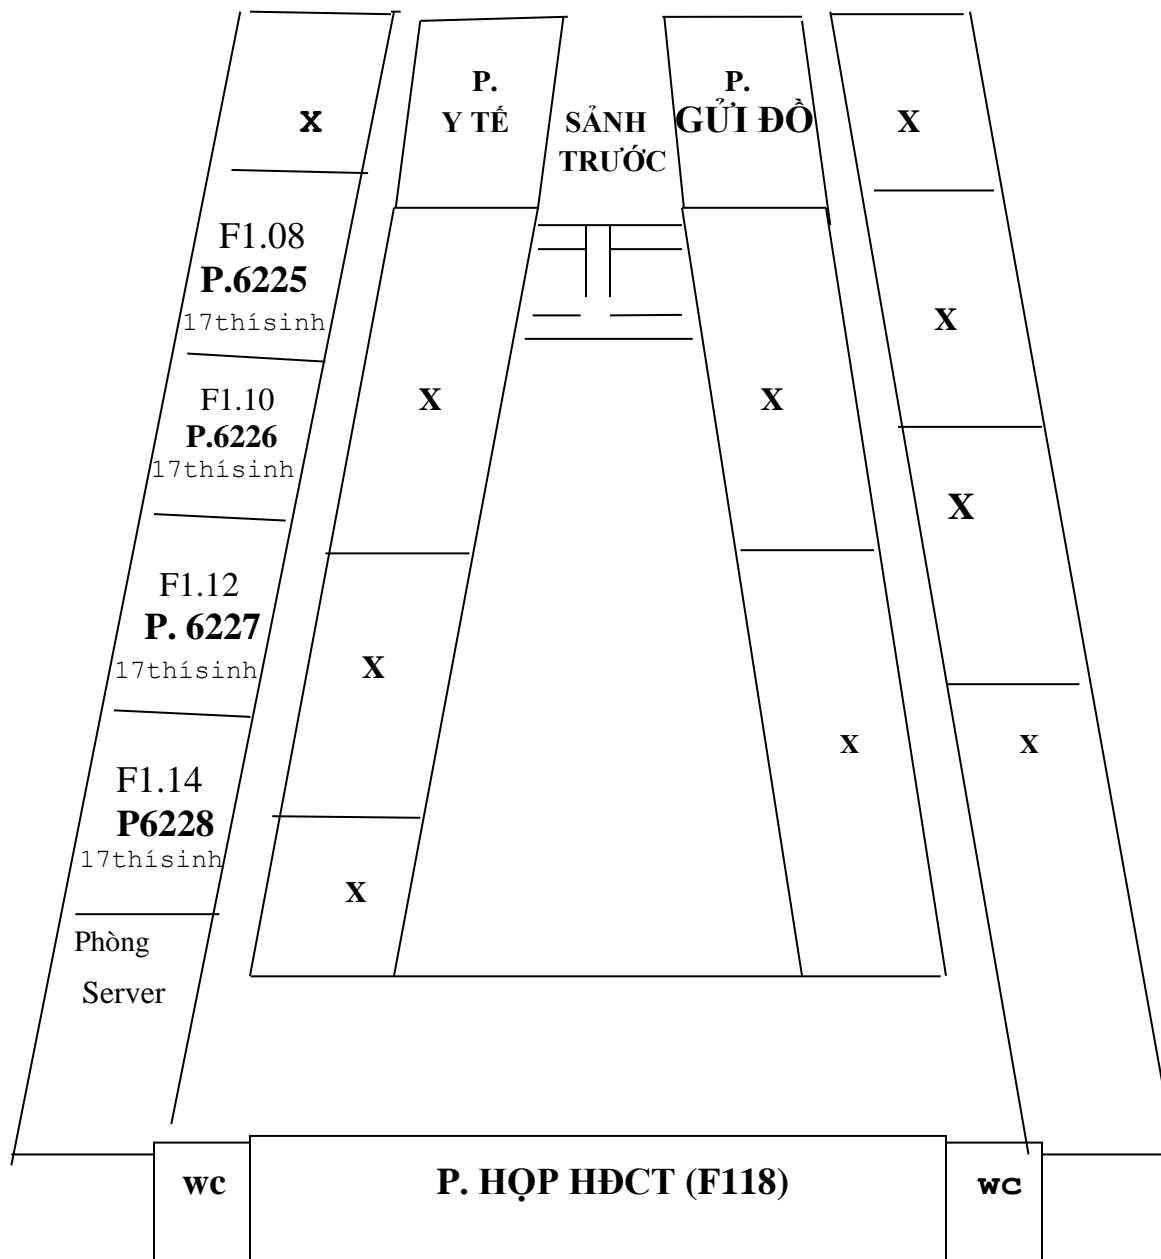

KỶ THI TUYỂN SINH VÀO LỚP 10 THPT TỈNH HƯNG YÊN NĂM HỌC 2026-2027
HỘI ĐỒNG COI THI ĐẶT TẠI TRƯỜNG ĐẠI HỌC THÁI BÌNH
SƠ ĐỒ NHÀ F

TẦNG 1

TẦNG 1:

- PHÒNG CHỨC NĂNG: P. HỌP HĐCT, Y TẾ, GỬI ĐỒ CỦA TS
- PHÒNG THI: P.6225 – P. 6228: TIN HỌC LẬP TRÌNH

TẦNG 2

TẦNG 2: PHÒNG CHỨC NĂNG:

- **P. Chủ tịch HĐQT**
- **P. Photo (dự phòng)**
- **P. Đề và Bài thi**

TẦNG 3

TẦNG 3: PHÒNG THI

- P. 6221 – P. 6224 : ANH, PHÁP, TRUNG, HÀN
- P. 6225 – P. 6228 : TIN HỌC

TẦNG 4

TẦNG 4: PHÒNG THI

- P.6211 – P. 6220 : ANH, PHÁP, TRUNG, HÀN

- PHÒNG THI: Dự phòng (F.408)

TẦNG 5

TẦNG 5: PHÒNG THI

- **P.6201 – P. 6203 : ĐỊA**
- **P.6204 – P. 6206 : SỬ**
- **P. 6207 – P. 6210 : ANH, PHÁP, TRUNG, HÀN**